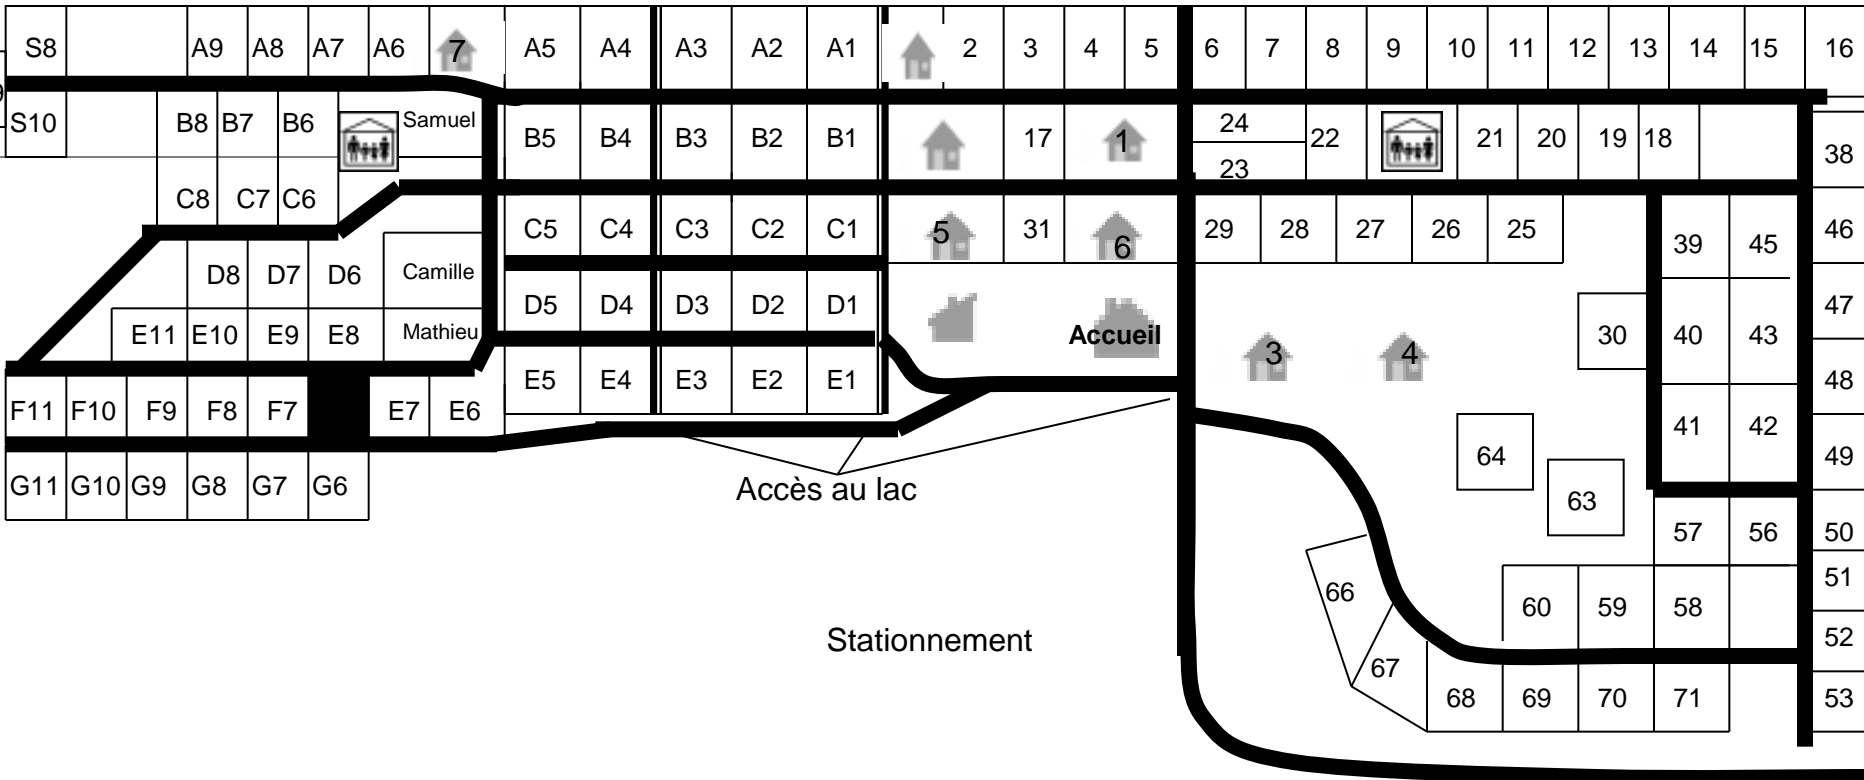

Handwritten Chinese characters: 三手手

- Bloc sanitaire
- Plage
- Remises
- Rampe de mise à l'eau
- Accueil
- 113 Terrains